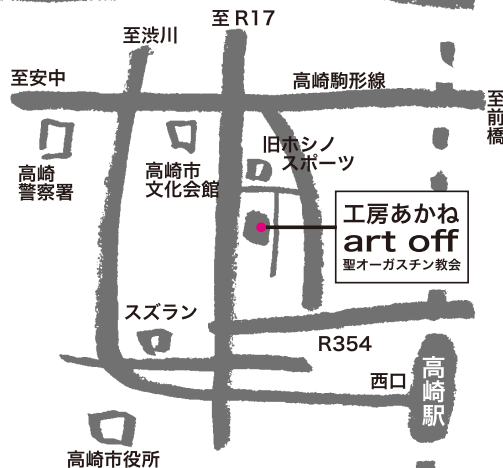

『工房あかねは、障害者の芸術活動を支援しています。』